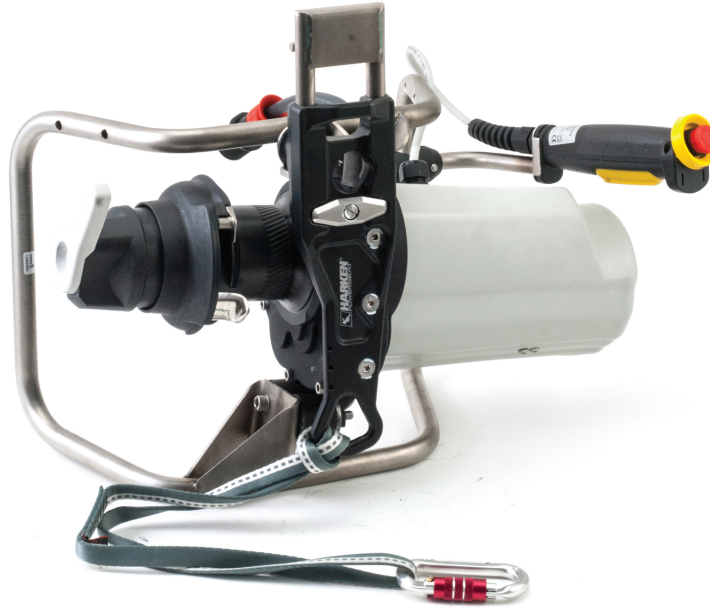

KAYAYA SAFETY

KAYASAFETY.COM

DATA SHEET

**POWERSEAT
COMPACT
ELECTRIC**
ASCENDER DEVICE
ÇIKIŞ ALETİ

POWERSEAT COMPACT ELECTRIC ASCENDER DEVICE ÇIKIŞ ALETİ

	Max. Working Load / Maks. Çalışma Yüğü	Max. Working Speed / Mak. Çalışma Hızı	Rope Dia Halat Çapı	Cable Length / Kablo Uzunluğu	Range / Menzil	Weight Ağırlık
POWERSEAT COMPACT ELECTRIC	300kg (3kN)	13.5 m/dk (120kg) 10.5 m/dk (300kg)	10-12,7 mm EN 1891	35 m	-	18 kg