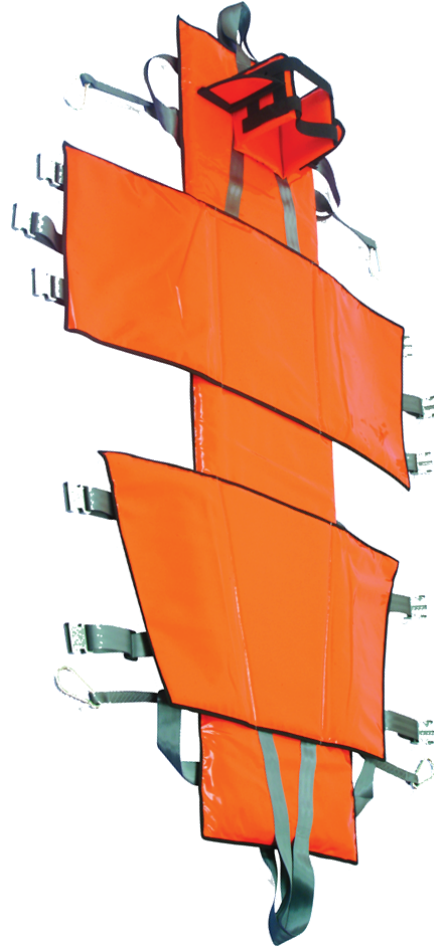

## RL-46 NEIL ROBERTSON STRETCHER NEİL ROBERTSON SEDYE

Stretcher Dimensions /Sedye Ölçüleri: 65\*195\*6 cm  
Carrying Capacity: /Taşıma Kapasitesi: 150 kg  
Weight/Ağırlık: 6,5 kg  
Standard/Standart: EN 1865

## RL-46

#### (EN)

- Horizontal and vertical evacuation from narrow / rugged area with fully immobilized structure
- Flame, friction and tear resistant material
- Compatible with all standard spine boards
- 8 handles on both sides
- Head stabilizer attached to body

#### (TR)

- Kazazedeyi tamamen immobilize eden yapısıyla dar/engebeli bölgeden yatay ve dikey tahliye
- Alevlenmeye, sürtünmeye ve yırtılmaya dayanıklı malzeme
- Tüm standart omurga tahtaları ile uyum
- Her iki yanda toplam 8 adet taşıma kolu
- Gövdeye bağlı baş sabitleyicisi